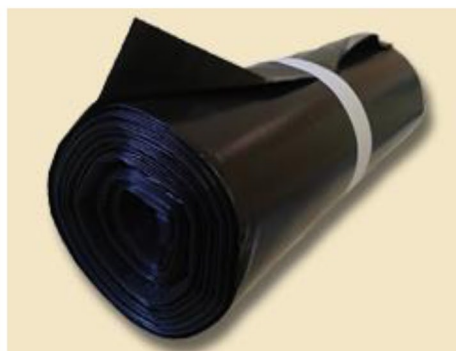

Vrecia na odpad

700x1100/40my
materiál LDPE; farba modrá
25ks/rolka

700x1100/80my
materiál LDPE; farba modrá
20ks/rolka

700x1100/80my
materiál LDPE; farba čierna
20ks/rolka

700x1100/80my
materiál LDPE; farba
transparentná; 25ks/rolka

700x1100/100my
materiál LDPE; farba červená
25ks/balenie